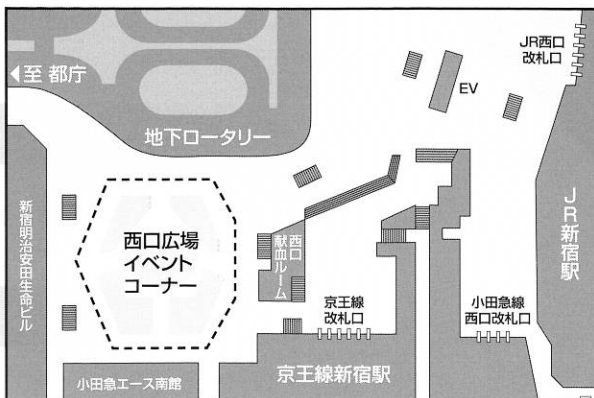

エントランス

建設系高校の生徒が作成した茶室レプリカがみなさまをお出迎えいたします。

※この画像はイメージです

建設技術の紹介・まちづくりへの取り組み

主催者会員企業や関係する様々な団体が行っている取り組みを紹介いたします。

※2012年度の開催風景

オジギビットパネル展

工事現場の看板に描かれたキャラクター(オジギビット)を集め、ユーモアあるコメントとともにご紹介いたします。

スポーツ祭東京 2013

「第68回国民体育大会」などの情報を紹介。
マスコットキャラクター
「ゆりーと」くんが来場します!

無料 建設総合相談コーナー

住宅の新築・増築・耐震補強・バリアフリー化などに関するご相談に専門家が無料でお答えいたします。

オープニングセレモニー

9月25日(水) 13:00~

※都合により内容が変更になる場合がございます。ご了承ください。

会場 新宿駅西口広場イベントコーナー