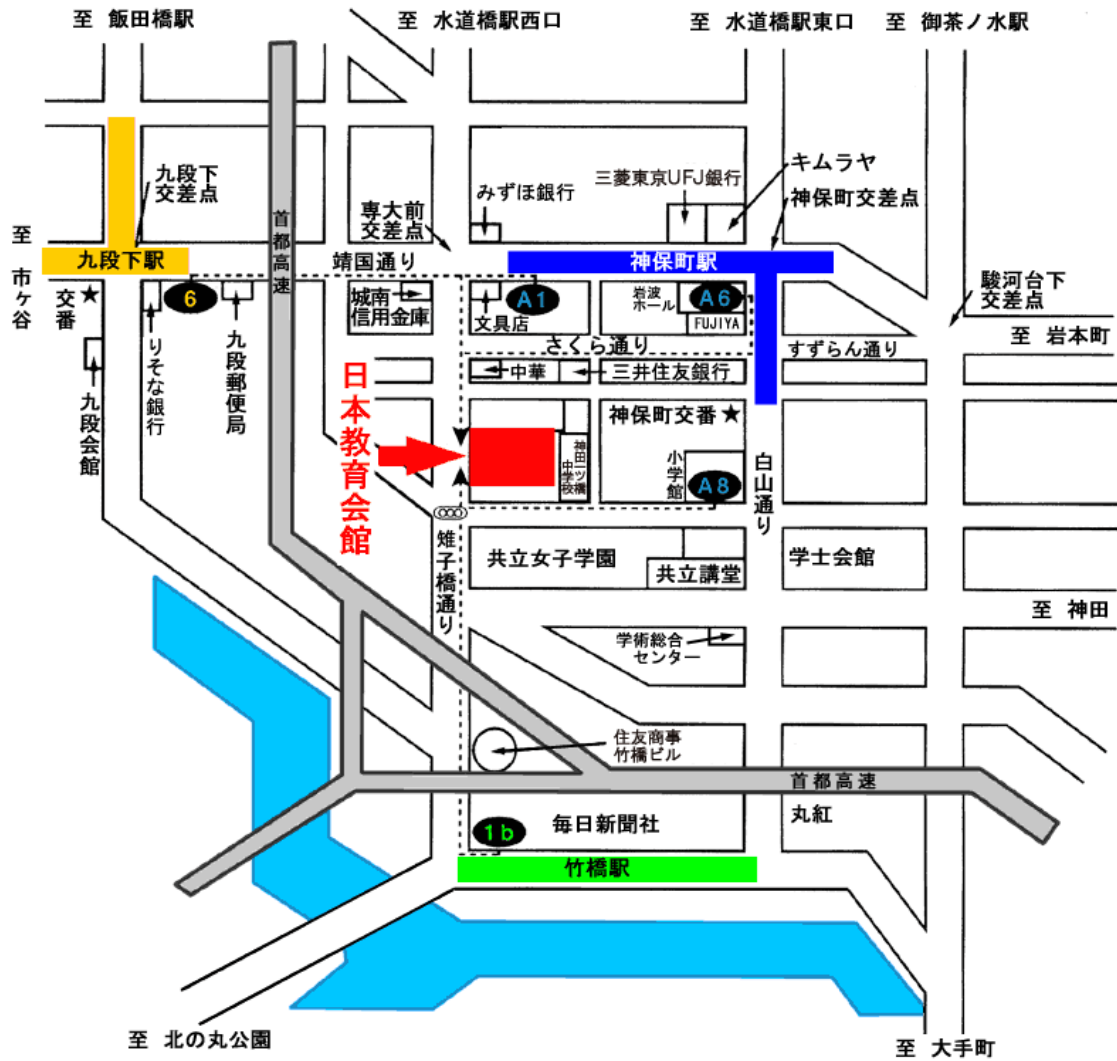

# <交通案内>

—日本教育会館—

東京都千代田区一ツ橋 2 - 6 - 2

道案内専用電話 03 - 3230 - 2833

日本教育会館には、以下の交通手段をご利用いただくと便利です。

電車● 地下鉄都営新宿線・東京メトロ半蔵門線神保町駅（A1 出口）下車徒歩 3 分

● 地下鉄都営三田線神保町駅（A1 出口）下車徒歩 5 分

● 東京メトロ東西線竹橋駅（北の丸公園側出口）下車徒歩 5 分

● 東京メトロ東西線九段下駅（6 番出口）下車徒歩 7 分

● JR 総武線水道橋駅（西口出口）下車徒歩 15 分

車● 首都高速道路、代官町・北の丸インターチェンジ

（ホール及び第一会議室をご利用いただく主催者以外の方の駐車場施設はございません。）